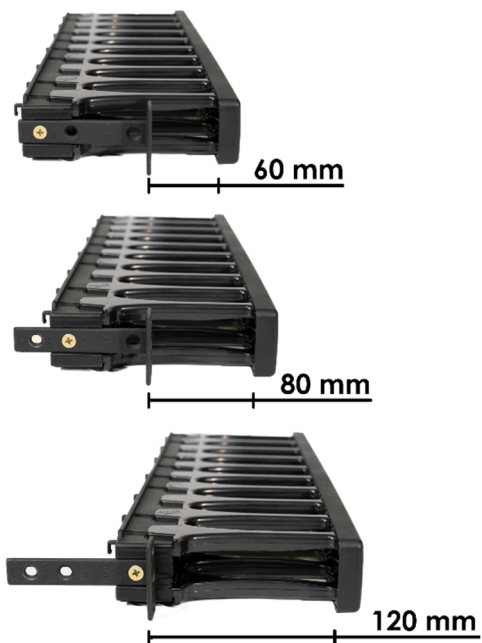

GUIA DE CABO 19" 1U HD GERENCIÁVEL 60, 80 OU 120 MM EM ABS COM ESCOVAS - GE85183

O Guia de cabo **GERP Solution** foi desenvolvido com critérios para facilitar a instalações em racks 19" tanto em versões abertas quanto fechado.

Seu sistema de gerenciamento na profundidade permite múltiplas escolhas de acordo com o plano de fixação estabelecido pelo cliente.

Essas versões podem iniciarem 60mm,80mm, ou 120mm na profundidade máxima. Trata-se de um produto ideal para uso em racks abertos, pois alinha a calha de cabos do rack aberto com o guia horizontal, permitindo uma organização com maior volume de cabos.

CARACTERÍSTICAS CONSTRUTIVAS

- Confeccionado em ABS de alta resistência;
- Fingers arredondados e resistentes para evitar cortes e estrangulamentos nos cabos;
- Tampa frontal com sistema de pressão anti expurgamento quando utilizado patch cords de maior espessura ou blindados;
- Permite gerenciamento da profundidade de 60mm,80mm ou 120mm através de ajustes nas orelhas de fixação 19 polegadas;
- Oblongos na traseira do guia para entrada ou saída de patch cords;
- Na traseira dessa versão, possui escovas para evitar durante a passagem dos cabos que o ar quente ou frio escape do confinamento;
- Validade indeterminada.

DIMENSÕES

Altura Útil	Profund. (mm)	Altura (mm)	Largura (mm)	Cor	Cód. fabricante
1U	140	43,60	449	Preto	GE85183

AJUSTES DE PROFUNDIDADE**EMBALAGEM**

Peso líquido: 0,488 kg;
Peso bruto: 0,616 kg;
14 pçs por caixa: 45 x 39 x 54 cm (A x L x P).