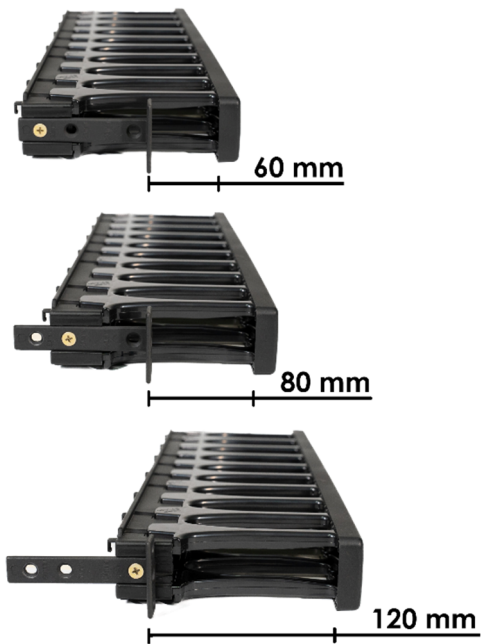

## tGUIA DE CABO 19" 1U HD GERENCIÁVEL 60/80 OU 120 MM EM ABS GE85181

O Guia de cabo **GERP Solution** foi desenvolvido com critérios para facilitar a instalações em racks 19" tanto em versões abertas quanto fechado.

Seu sistema de gerenciamento na profundidade permite múltiplas escolhas de acordo com o plano de fixação estabelecido pelo cliente.

Essas versões podem iniciarem 60mm,80mm, ou 120mm na profundidade máxima. Trata-se de um produto ideal para uso em racks abertos, pois alinha a calha de cabos do rack aberto com o guia horizontal, permitindo uma organização com maior volume de cabos.

### CARACTERÍSTICAS CONSTRUTIVAS

- Confeccionado em ABS de alta resistência;
- Fingers arredondados e resistentes para evitar cortes e estrangulamentos nos cabos;
- Tampa frontal com sistema de pressão anti expurgamento quando utilizado patch cords de maior espessura ou blindados;
- Permite gerenciamento da profundidade de 60mm,80mm ou 120mm através de ajustes nas orelhas de fixação 19 polegadas;
- Oblongos na traseira do guia para entrada ou saída de patch cords;
- Validade indeterminada.

### DIMENSÕES

Altura Útil	Profund. (mm)	Altura (mm)	Largura (mm)	Cor	Cód. fabricante
1U	140	43,60	449	Preto	GE85181

**AJUSTES DE PROFUNDIDADE****EMBALAGEM**

Peso líquido: 0,488 kg;  
Peso bruto: 0,616 kg;  
14 pçs por caixa: 45 x 39 x 54 cm (A x L x P).