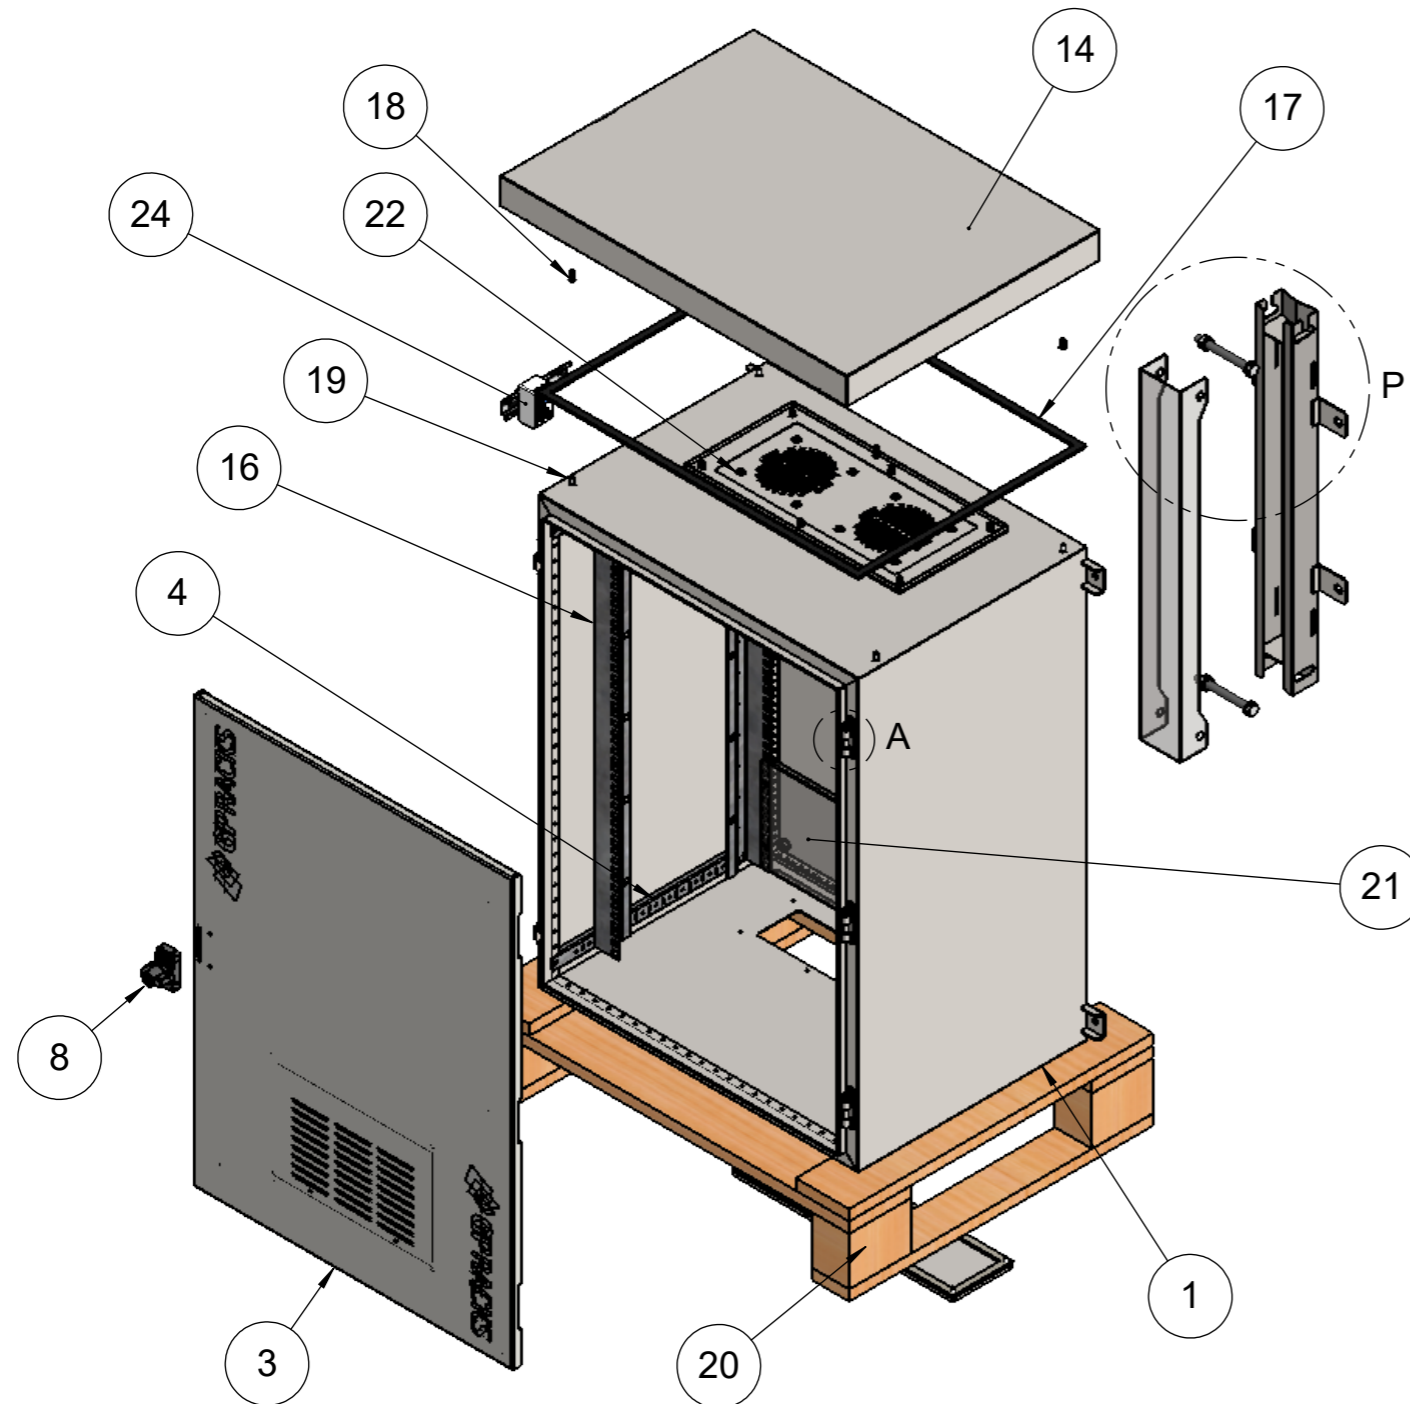

Dimensões em mm

DETALHE A  
ESCALA 1 : 2

DETALHE P  
ESCALA 1 : 5

EB0801385	-	1	pç	27	Pallet de madeira 700x570mm
CX0109578	MP0101026	1	pç	26	Suporte para fixação da caixa 600mm - Corte/dobra
CX0108165		4	cj	25	Suporte fixação parede ( CANTO 35MM) - Montagem
EL4001047		1	cj	24	Kit Elétrico Gabinete Outdoor - Montagem
CE0199145		1	cj	23	Tampa para recorte de ventilador 400x200mm - vedação/montagem
CX0109538	MP0102012	1	pç	22	Suporte de fixação do ventilador - Corte
CK3632004	MP0101023	1	pç	21	Tampa cega rack 19 pol. 4Us
CE0199112		1	cj	20	Tampa para PG 400x100mm - vedação/montagem
FG0101045	-	4	pç	19	Parafuso cabeça sextavada zinco branco M5x12
FG1008005	-	10	pç	18	Bucha de repuxo sextavado com cabeça cônica extra pequena aço carbono zb M5 x 14 (0,50 à 4,00mm)
CX0110320	VD0701001	1	m	17	Fita adesiva de vedação de neoprene 12 x 4mm
CX0109537B	MP0102012	2	pç	16	Régua 16 U's - corte/dobra
CX0109534B	MP0102012	2	pç	15	Régua 16 U's - corte/dobra
CX0209318	MP0101026	1	pç	14	Sobreteto - corte/dobra/pintura
CX0208115		1	cj	13	Suporte fixo para caixa poste - solda/pintura
FG0201006		2	pç	12	Porca sextavada M10 zincado branco
FG0301005	-	4	pç	11	Arruela lisa M10 aço carbono zincado branco
FG0101122		2	pç	10	Parafuso cabeça sextavada zinco branco M10x100 classe 8,8
CX0208113	MP0101023	1	pç	9	Suporte para caixa - corte/dobra
CK3502075		1	cj	8	Fecho compacto borboleta_suporta cadeado E-25 - Slim Frame
FG1009005	-	3	pç	7	Rebite maciço Ø6,35x45mm aço carbono zinco branco; cabeça Ø11,5x3mm
FG1602014	MP0103036	3	pç	6	Dobradiça enrolada (AISI 304)- corte/dobra/pintura
FG0147001	-	10	pç	5	Parafuso cabeça chata Torx M5x12mm aço carbono zincado branco
CX0109477H	MP0102011	4	pç	4	Travessa 25 (Caixa Prof.425)
CX0103209G3		1	cj	3	Porta Caixa 600x800mm c/ Silk GP RACKS - Solda/vedação/montagem
CE0118205	MP0103036	2	pç	2	Trava para varão - corte/dobra
CX0101124AG		1	cj	1	Corpo Caixa 600x800x450mm - Solda/pintura
Nº da peça	Cod. MP	Qtd	Und	Item	Título