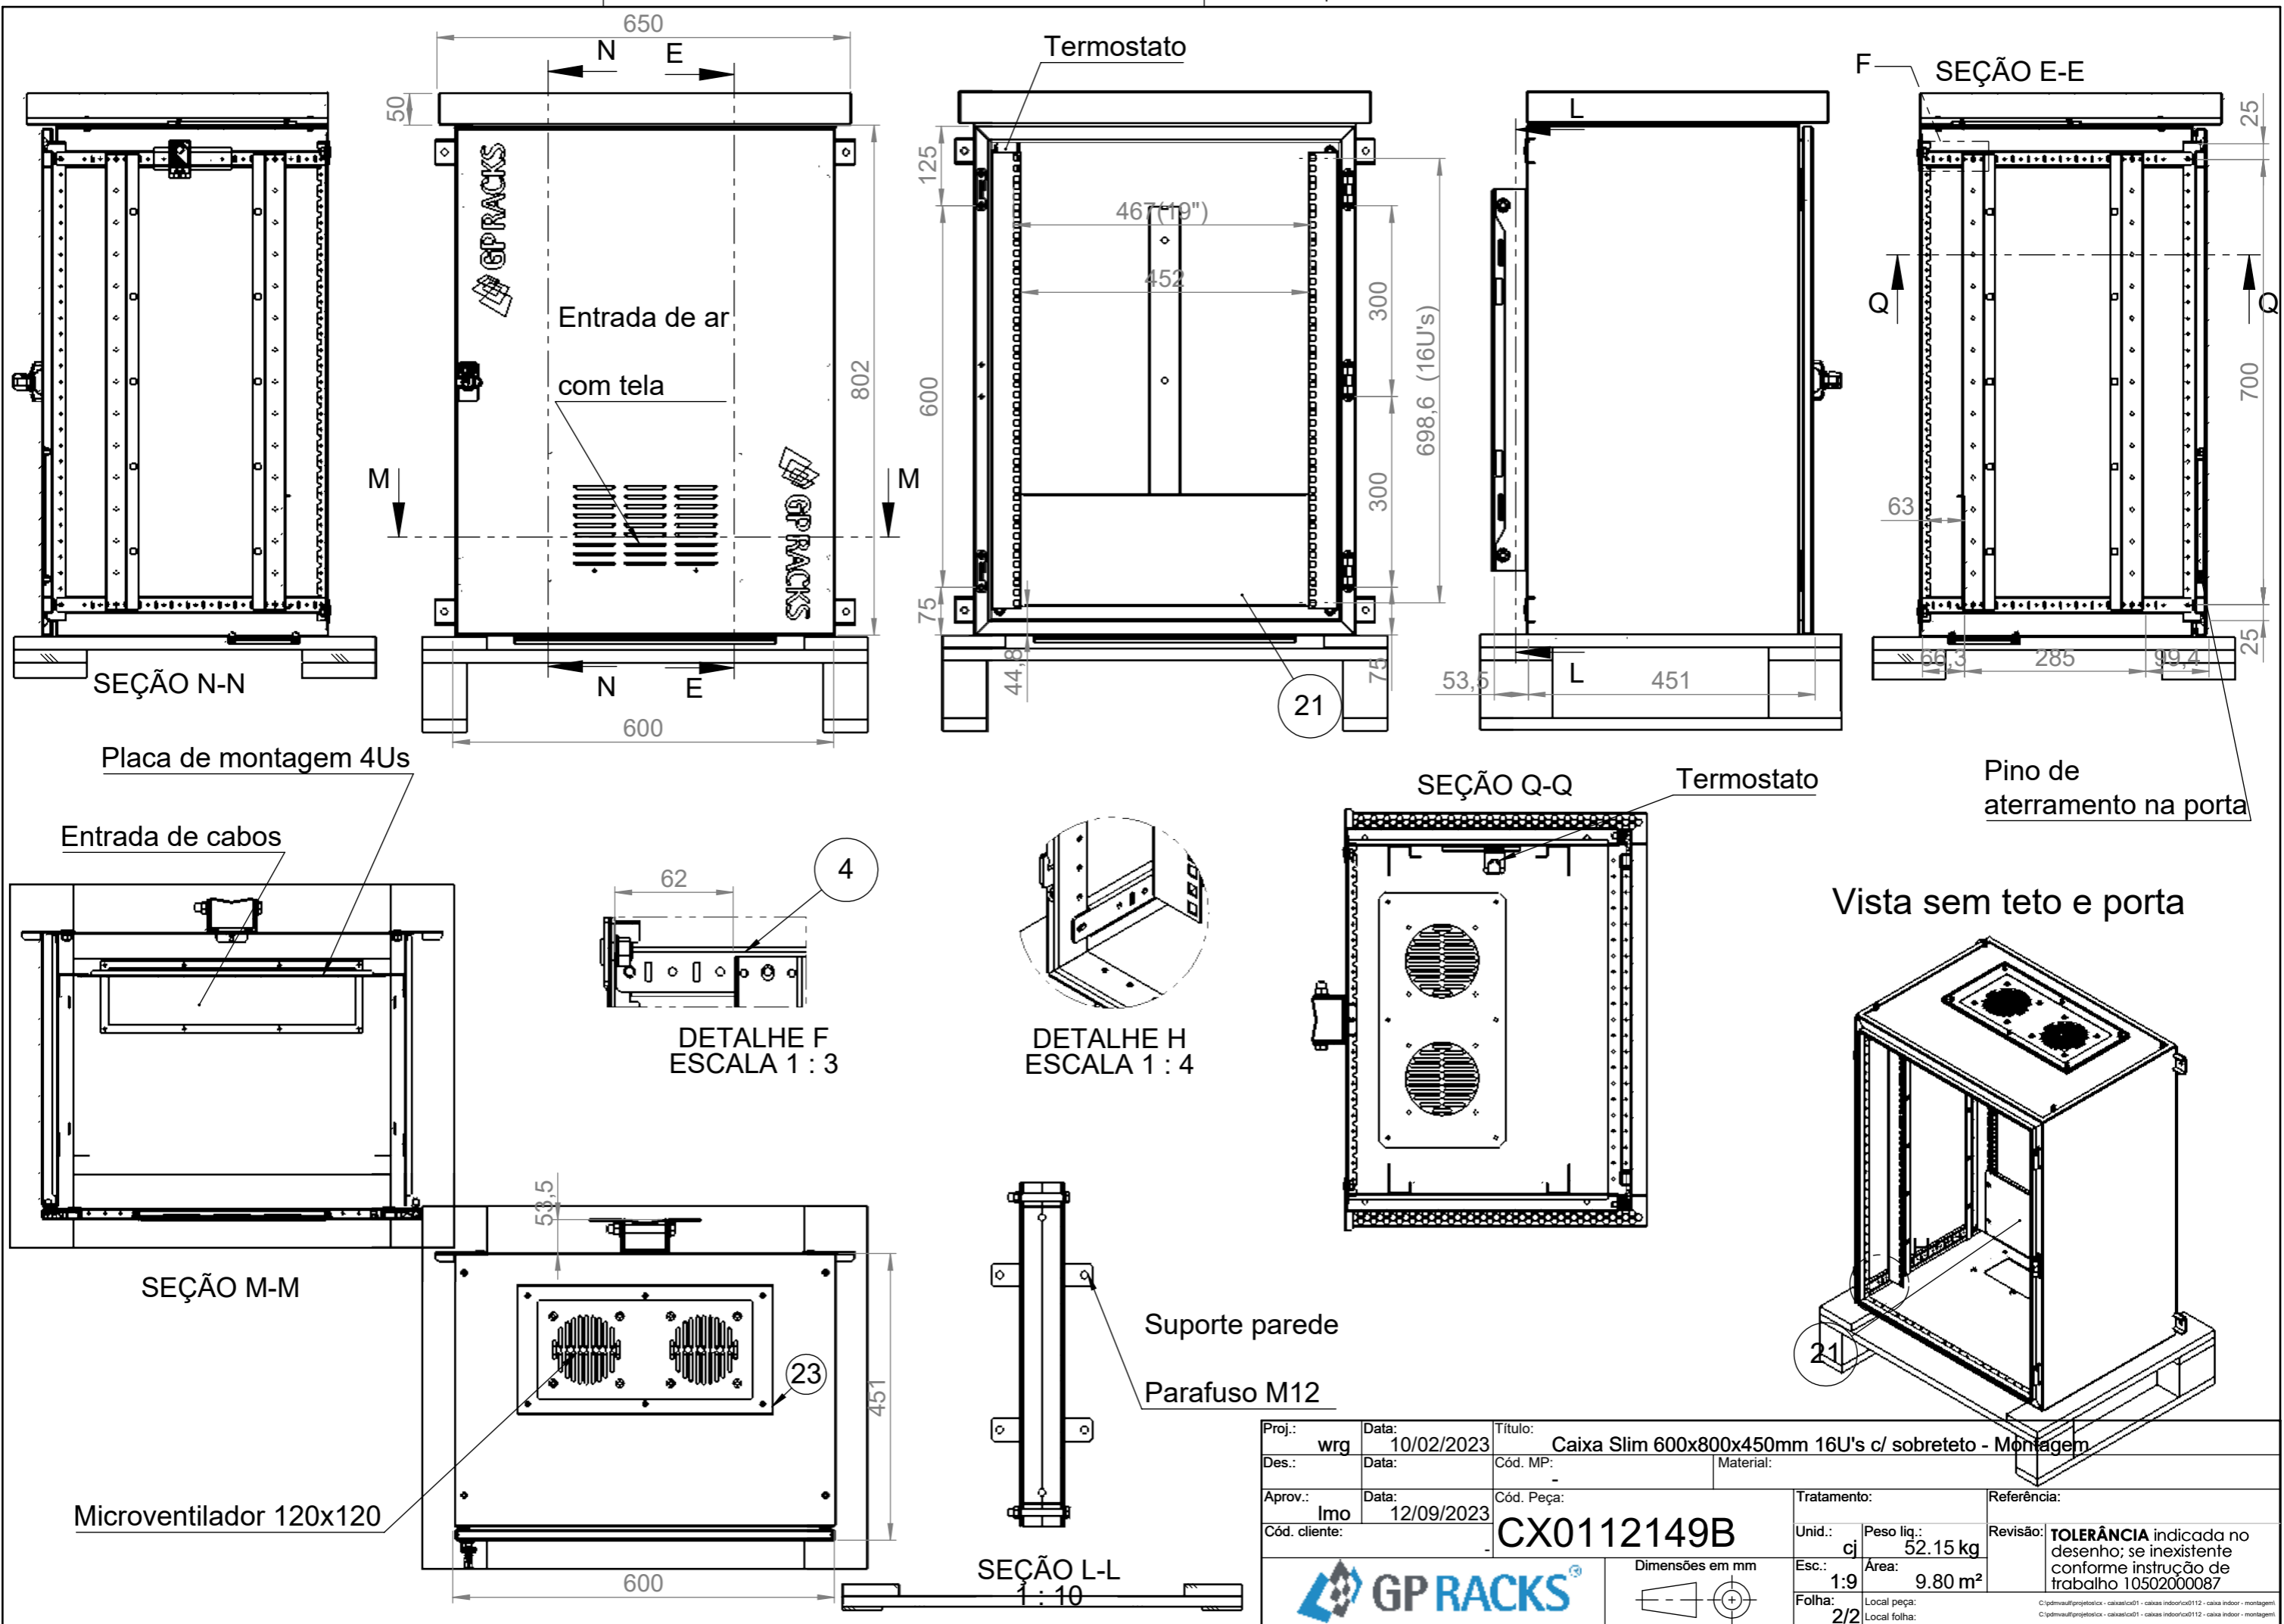

A3

Proibido alterar manualmente

Cópia controlada

Proj.: wrg	Data: 10/02/2023	Título: Caixa Slim 600x800x450mm 16U's c/ sobreteto - Montagem	Tratamento:	Referência:
Des.: lmo	Data: 12/09/2023	Cód. MP:	Material:	
Aprov.: lmo	Data: 12/09/2023	Cód. Peça:		
Cód. cliente:		CX0112149B		
Unid.: cj		Peso liq.: 52.15 kg	Revisão: TOLERÂNCIA indicada no desenho; se inexistente conforme instrução de trabalho 10502000087	
Esc.: 1:9		Área: 9.80 m²		
Folha: 2/2		Local peça:	Local folha: