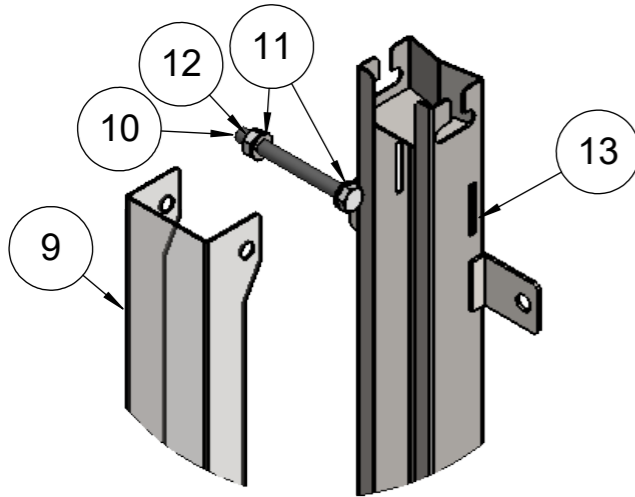

Dimensões em mm

DETALHE A  
ESCALA 1 : 2

DETALHE P  
ESCALA 1 : 5

EB0801385	-	1	pç	27	Pallet de madeira 700x570mm
CX0109578	MP0101026	1	pç	26	Suporte para fixação da caixa 600mm - Corte/dobra
CX0108165		4	cj	25	Suporte fixação parede ( CANTO 35MM) - Montagem
EL4001047		1	cj	24	Kit Elétrico Gabinete Outdoor - Montagem
CE0199145		1	cj	23	Tampa para recorte de ventilador 400x200mm - vedação/montagem
CX0109538	MP0102012	1	pç	22	Suporte de fixação do ventilador - Corte
CK3632004	MP0101023	1	pç	21	Tampa cega rack 19 pol. 4Us
CE0199112		1	cj	20	Tampa para PG 400x100mm - vedação/montagem
FG0101045	-	4	pç	19	Parafuso cabeça sextavada zinco branco M5x12
FG1008005	-	10	pç	18	Bucha de repuxo sextavado com cabeça cônica extra pequena aço carbono zb M5 x 14 (0,50 à 4,00mm)
CX0110320	VD0701001	1	m	17	Fita adesiva de vedação de neoprene 12 x 4mm
CX0109537B	MP0102012	2	pç	16	Régua 16 U's - corte/dobra
CX0109534B	MP0102012	2	pç	15	Régua 16 U's - corte/dobra
CX0209318	MP0101026	1	pç	14	Sobreteto - corte/dobra/pintura
CX0208115		1	cj	13	Suporte fixo para caixa poste - solda/pintura
FG0201006		2	pç	12	Porca sextavada M10 zincado branco
FG0301005	-	4	pç	11	Arruela lisa M10 aço carbono zincado branco
FG0101122		2	pç	10	Parafuso cabeça sextavada zinco branco M10x100 classe 8,8
CX0208113	MP0101023	1	pç	9	Suporte para caixa - corte/dobra
CK3502075		1	cj	8	Fecho compacto borboleta_suporta cadeado E-25 - Slim Frame
FG1009005	-	3	pç	7	Rebite maciço Ø6,35x45mm aço carbono zinco branco; cabeça Ø11,5x3mm
FG1602014	MP0103036	3	pç	6	Dobradiça enrolada (AISI 304)- corte/dobra/pintura
FG0147001	-	10	pç	5	Parafuso cabeça chata Torx M5x12mm aço carbono zincado branco
CX0109477H	MP0102011	4	pç	4	Travessa 25 (Caixa Prof.425)
CX0103209G3		1	cj	3	Porta Caixa 600x800mm c/ Silk GP RACKS - Solda/vedação/montagem
CE0118205	MP0103036	2	pç	2	Trava para varão - corte/dobra
CX0101124AG		1	cj	1	Corpo Caixa 600x800x450mm - Solda/pintura
Nº da peça	Cod. MP	Qtd	Und	Item	Título