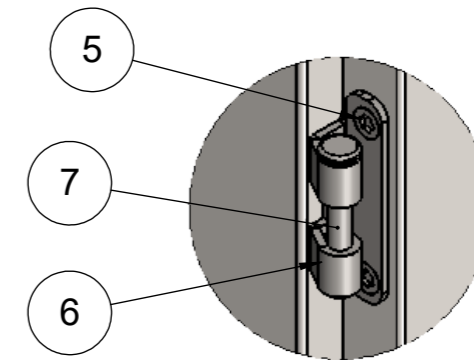

Dimensões em mm

DETALHE A  
ESCALA 1 : 2

DETALHE P  
ESCALA 1 : 5

EB0801385	-	1	pç	27	Pallet de madeira 700x570mm
CX0109578	MP0101026	1	pç	26	Suporte para fixação da caixa 600mm - Corte/dobra
CX0108165		4	cj	25	Suporte fixação parede ( CANTO 35MM) - Montagem
EL4001047		1	cj	24	Kit Elétrico Gabinete Outdoor - Montagem
CE0199145		1	cj	23	Tampa para recorte de ventilador 400x200mm - vedação/montagem
CX0109538	MP0102012	1	pç	22	Suporte de fixação do ventilador - Corte
CK3632004	MP0101023	1	pç	21	Tampa cega rack 19 pol. 4Us
CE0199112		1	cj	20	Tampa para PG 400x100mm - vedação/montagem
FG0101045	-	4	pç	19	Parafuso cabeça sextavada zinco branco M5x12
FG1008005	-	10	pç	18	Bucha de repuxo sextavado com cabeça cônica extra pequena aço carbono zb M5 x 14 (0,50 à 4,00mm)
CX0110320	VD0701001	1	m	17	Fita adesiva de vedação de neoprene 12 x 4mm
CX0109537B	MP0102012	2	pç	16	Régua 16 U's - corte/dobra
CX0109534B	MP0102012	2	pç	15	Régua 16 U's - corte/dobra
CX0209318	MP0101026	1	pç	14	Sobreteto - corte/dobra/pintura
CX0208115		1	cj	13	Suporte fixo para caixa poste - solda/pintura
FG0201006		2	pç	12	Porca sextavada M10 zincado branco
FG0301005	-	4	pç	11	Arruela lisa M10 aço carbono zincado branco
FG0101122		2	pç	10	Parafuso cabeça sextavada zinco branco M10x100 classe 8,8
CX0208113	MP0101023	1	pç	9	Suporte para caixa - corte/dobra
CK3502075		1	cj	8	Fecho compacto borboleta_suporta cadeado E-25 - Slim Frame
FG1009005	-	3	pç	7	Rebite maciço Ø6,35x45mm aço carbono zinco branco; cabeça Ø11,5x3mm
FG1602014	MP0103036	3	pç	6	Dobradiça enrolada (AISI 304)- corte/dobra/pintura
FG0147001	-	10	pç	5	Parafuso cabeça chata Torx M5x12mm aço carbono zincado branco
CX0109477H	MP0102011	4	pç	4	Travessa 25 (Caixa Prof.425)
CX0103209G3		1	cj	3	Porta Caixa 600x800mm c/ Silk GP RACKS - Solda/vedação/montagem
CE0118205	MP0103036	2	pç	2	Trava para varão - corte/dobra
CX0101124AG		1	cj	1	Corpo Caixa 600x800x450mm - Solda/pintura
Nº da peça	Cod. MP	Qtd	Und	Item	Título