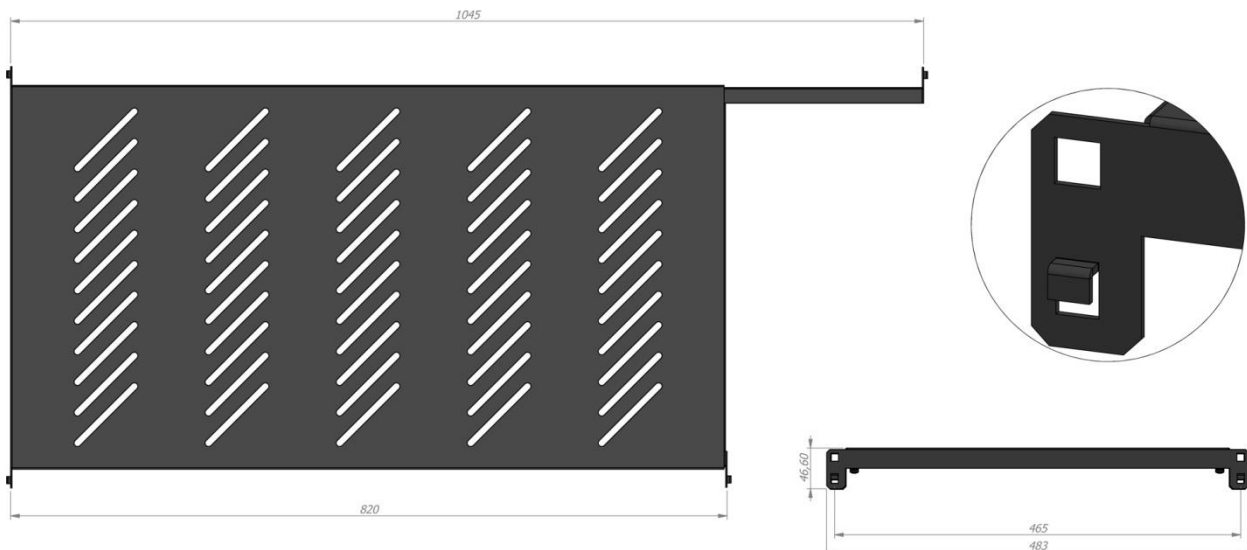

## BANDEJA FIXA 19" TOOLLESS PARA RACK PROF. DE 1000 À 1200 MM

### Características construtivas

- Chapa de aço SAE 1020 #16 (1,50 mm);
- Trilho com profundidade de 820/1045 mm ajustável;
- Altura de 1U;
- Venezianas para ventilação;
- Capacidade de carga estática: 80 Kg;
- Sistema de fixação por encaixe;
- Pintura epóxi-pó texturizada na cor preto;
- 1 ano de garantia.

### Dimensionais

### INFORMAÇÕES PARA PEDIDOS

Descrição	Cód. Fabricante
BANDEJA FIXA 19" TOOLLESS PARA RACK PROF. DE 1000 À 1200 MM PT	GP96155