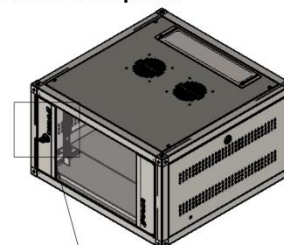

CARACTERÍSTICAS CONSTRUTIVAS

- Rack para parede com largura de 19 polegadas;
- Estrutura arrebata com quadro de 0,90 mm;
- Teto com rasgo para instalação de 2 ventiladores vendidos separadamente;
- Teto e base com rasgo ajustável para entrada de cabos;
- Fita de identificação por U no primeiro plano frontal;
- Possui furação de meio U
- Pontos de aterramentos nas laterais e porta frontal;
- Segundo plano de montagem convencional, exceto no rack de 6 us;
- Laterais removíveis em chapa de 0,60 mm, com aletas de ventilação;
- Traseira removível além de ser o "GABARITO DE MONTAGEM NA PAREDE";
- Nível bolha na traseira para melhor ajuste na instalação;
- Todas as versões suportam até 60 kg incluindo o peso do rack distribuídos uniformemente
- Porta dianteira com vidro de 4 mm para visualização dos equipamentos e possibilidade de reversão de lado;
- Fecho com chave incluído, com 1 chave;
- Fechamentos laterais removíveis com fecho moeda, possibilitando usar cilindro para fechamento com chave;
- Todos os modelos vêm equipados com uma bandeja fixa frontal fornecida gratuitamente;
- Pintura em epóxi-pó texturizada na cor preto;
- Pés niveladores nas versões acima de 12 us.

DETALHAMENTO – MODELO 6U

DETALHE B
ESCALA 1 : 2

DETALHE A
ESCALA 1 : 2

Pinos de aterramento nos fechamentos e na porta

Usar a tampa traseira como gabarito para instalação. Sobrepor o restante da estrutura e prender no local indicado.

DETALHE D
ESCALA 1 : 2

Bolha de nível na tampa traseira para nivelamento do mini rack

DETALHE C
ESCALA 1 : 2

Logo GP RACKS em Silk Branco

Mini Rack 6 Us

DETALHAMENTO – MODELO 8U

DETALHE B
ESCALA 1 : 2

Usar a tampa traseira como gabarito para instalação. Sobrepor o restante da estrutura e prender no local indicado.

DETALHE A
ESCALA 1 : 2

Pinos de aterramento nos fechamentos e na porta

Logo GP RACKS em Silk Branco

DETALHE C
ESCALA 1 : 2

Mini Rack 8 Us

DETALHE D
ESCALA 1 : 2

Bolha de nível na tampa traseira para nivelamento do mini rack