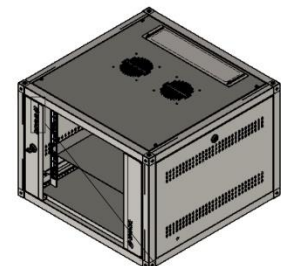

CARACTERÍSTICAS CONSTRUTIVAS

- Rack para parede com largura de 19 polegadas;
- Estrutura arrebata com quadro de 0,90 mm;
- Teto com rasgo para instalação de 2 ventiladores vendidos separadamente;
- Teto e base com rasgo ajustável para entrada de cabos;
- Fita de identificação por U no primeiro plano frontal;
- Possui furação de meio U
- Pontos de aterramentos nas laterais e porta frontal;
- Segundo plano de montagem convencional, exceto no rack de 6 us;
- Laterais removíveis em chapa de 0,60 mm, com aletas de ventilação;
- Traseira removível além de ser o "GABARITO DE MONTAGEM NA PAREDE";
- Nível bolha na traseira para melhor ajuste na instalação;
- Todas as versões suportam até 60 kg incluindo o peso do rack distribuídos uniformemente
- Porta dianteira com vidro de 4 mm para visualização dos equipamentos e possibilidade de reversão de lado;
- Fecho com chave incluído, com 1 chave;
- Fechamentos laterais removíveis com fecho moeda, possibilitando usar cilindro para fechamento com chave;
- Todos os modelos vêm equipados com uma bandeja fixa frontal fornecida gratuitamente;
- Pintura em epóxi-pó texturizada na cor preto;
- Pés niveladores nas versões acima de 12 us.

DETALHAMENTO – MODELO 6U

DETALHE B
ESCALA 1 : 2

DETALHE A
ESCALA 1 : 2

Pinos de aterramento nos fechamentos e na porta

Usar a tampa traseira como gabarito para instalação. Sobrepor o restante da estrutura e prender no local indicado.

DETALHE D
ESCALA 1 : 2

Bolha de nível na tampa traseira para nivelamento do mini rack

DETALHE C
ESCALA 1 : 2

Logo GP RACKS em Silk Branco

Mini Rack 6 Us

DETALHAMENTO – MODELO 8U

DETALHE B
ESCALA 1 : 2

Usar a tampa traseira como gabarito para instalação. Sobrepor o restante da estrutura e prender no local indicado.

DETALHE A
ESCALA 1 : 2

Pinos de aterramento nos fechamentos e na porta

Logo GP RACKS em Silk Branco

DETALHE C
ESCALA 1 : 2

Mini Rack 8 Us

DETALHE D
ESCALA 1 : 2

Bolha de nível na tampa traseira para nivelamento do mini rack