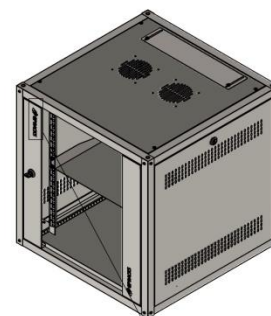

CARACTERÍSTICAS CONSTRUTIVAS

- Rack para parede com largura de 19 polegadas;
- Estrutura arrebata com quadro de 0,90 mm;
- Teto com rasgo para instalação de 2 ventiladores vendidos separadamente;
- Teto e base com rasgo ajustável para entrada de cabos;
- Fita de identificação por U no primeiro plano frontal;
- Possui furação de meio U
- Pontos de aterramentos nas laterais e porta frontal;
- Segundo plano de montagem convencional, exceto no rack de 6 us;
- Laterais removíveis em chapa de 0,60 mm, com aletas de ventilação;
- Traseira removível além de ser o "GABARITO DE MONTAGEM NA PAREDE";
- Nível bolha na traseira para melhor ajuste na instalação;
- Todas as versões suportam até 60 kg incluindo o peso do rack distribuídos uniformemente
- Porta dianteira com vidro de 4 mm para visualização dos equipamentos e possibilidade de reversão de lado;
- Fecho com chave incluído, com 1 chave;
- Fechamentos laterais removíveis com fecho moeda, possibilitando usar cilindro para fechamento com chave;
- Todos os modelos vêm equipados com uma bandeja fixa frontal fornecida gratuitamente;
- Pintura em epóxi-pó texturizada na cor preto;
- Pés niveladores nas versões acima de 12 us.

DETALHE A
ESCALA 1 : 2

Pinos de aterramento nos fechamentos e na porta

Logo GP RACKS em Silk Branco

DETALHE C
ESCALA 1 : 2

Mini Rack 8 Us

DETALHE D
ESCALA 1 : 2

Bolha de nível na tampa traseira para nivelamento do mini rack

DETALHAMENTO – MODELO 12U

DETALHE F
ESCALA 1 : 2

DETALHE E
ESCALA 1 : 2

Usar a tampa traseira como gabarito para instalação. Sobrepor o restante da estrutura e prender no local indicado.

Pinos de aterramento nos fechamentos e na porta

Logo GP RACKS em Silk Branco

DETALHE D
ESCALA 1 : 2

Bolha de nível na tampa traseira para nivelamento do mini rack

DETALHE D
ESCALA 1 : 2

Mini Rack 12 Us

DETALHAMENTO – MODELO 16U

DETALHE C
ESCALA 1 : 2

Usar a tampa traseira como gabarito para instalação. Sobrepor o restante da estrutura e prender no local indicado.