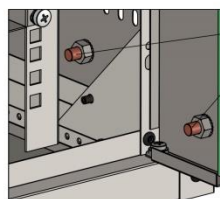

DETALHAMENTO – MODELO 12U

DETALHE F
ESCALA 1 : 2

DETALHE E
ESCALA 1 : 2

Usar a tampa traseira como gabarito para instalação. Sobrepor o restante da estrutura e prender no local indicado.

Pinos de aterramento nos fechamentos e na porta

Logo GP RACKS em Silk Branco

DETALHE D
ESCALA 1 : 2

Bolha de nível na tampa traseira para nivelamento do mini rack

DETALHE D
ESCALA 1 : 2

Mini Rack 12 Us

DETALHAMENTO – MODELO 16U

DETALHE C
ESCALA 1 : 2

Usar a tampa traseira como gabarito para instalação. Sobrepor o restante da estrutura e prender no local indicado.

DETALHE A
ESCALA 1 : 2

Pinos de aterramento nos fechamentos e na porta

Bolha de nível na tampa traseira para nivelamento do mini rack

DETALHE D
ESCALA 1 : 2

DETALHE B
ESCALA 1 : 2

Logo GP RACKS em Silk Branco