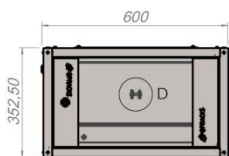

MODELOS DISPONÍVEIS

Altura Útil	Profund. (mm)	Altura (mm)	Largura (mm)	Cor	Cód. fabricante
06U	600	352,50	600	Preto	GPMR066060
08U	600	441,40	600	Preto	GPMR086060
12U	600	653,20	600	Preto	GPMR126060
16U	600	797	600	Preto	GPMR166060

DETALHAMENTO – MODELO 6U

DETALHE B
ESCALA 1 : 2

DETALHE A
ESCALA 1 : 2

Pinos de aterramento nos fechamentos e na porta

Usar a tampa traseira como gabarito para instalação. Sobrepor o restante da estrutura e prender no local indicado.

DETALHE D
ESCALA 1 : 2

Bolha de nível na tampa traseira para nivelamento do mini rack

DETALHE C
ESCALA 1 : 2

Logo GP RACKS em Silk Branco

Mini Rack 6 Us

DETALHAMENTO – MODELO 8U

DETALHE B
ESCALA 1 : 2

Usar a tampa traseira como gabarito para instalação. Sobrepor o restante da estrutura e prender no local indicado.

DETALHE A
ESCALA 1 : 2

Pinos de aterramento nos fechamentos e na porta

Logo GP RACKS em Silk Branco

DETALHE C
ESCALA 1 : 2

Mini Rack 8 Us

DETALHE D
ESCALA 1 : 2

Bolha de nível na tampa traseira para nivelamento do mini rack