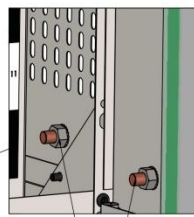

DETALHE D
ESCALA 1 : 2

Bolha de nível na tampa traseira para nivelamento do mini rack

DETALHE C
ESCALA 1 : 2

Logo GP RACKS em Silk Branco

Mini Rack 6 Us

DETALHAMENTO – MODELO 8U

DETALHE B
ESCALA 1 : 2

Usar a tampa traseira como gabarito para instalação. Sobrepor o restante da estrutura e prender no local indicado.

DETALHE A
ESCALA 1 : 2

Pinos de aterramento nos fechamentos e na porta

Logo GP RACKS em Silk Branco

DETALHE C
ESCALA 1 : 2

Mini Rack 8 Us

DETALHE D
ESCALA 1 : 2

Bolha de nível na tampa traseira para nivelamento do mini rack

DETALHAMENTO – MODELO 12U

DETALHE F
ESCALA 1 : 2

DETALHE E
ESCALA 1 : 2

Usar a tampa traseira como gabarito para instalação. Sobrepor o restante da estrutura e prender no local indicado.

Pinos de aterramento nos fechamentos e na porta