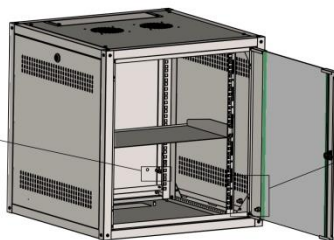

CARACTERÍSTICAS CONSTRUTIVAS

- Rack para parede com largura de 19 polegadas;
- Estrutura arrebata com quadro de 0,90 mm;
- Teto com rasgo para instalação de 2 ventiladores vendidos separadamente;
- Teto e base com rasgo ajustável para entrada de cabos;
- Fita de identificação por U no primeiro plano frontal;
- Possui furação de meio U
- Pontos de aterramentos nas laterais e porta frontal;
- Segundo plano de montagem convencional, exceto no rack de 6 us;
- Laterais removíveis em chapa de 0,60 mm, com aletas de ventilação;
- Traseira removível além de ser o "GABARITO DE MONTAGEM NA PAREDE";
- Nível bolha na traseira para melhor ajuste na instalação;
- Todas as versões suportam até 60 kg incluindo o peso do rack distribuídos uniformemente
- Porta dianteira com vidro de 4 mm para visualização dos equipamentos e possibilidade de reversão de lado;
- Fecho com chave incluído, com 1 chave;
- Fechamentos laterais removíveis com fecho moeda, possibilitando usar cilindro para fechamento com chave;
- Todos os modelos vêm equipados com uma bandeja fixa frontal fornecida gratuitamente;
- Pintura em epóxi-pó texturizada na cor preto;
- Pés niveladores nas versões acima de 12 us.

DETALHE A
ESCALA 1 : 2

Pinos de aterramento nos fechamentos e na porta

Logo GP RACKS em Silk Branco

DETALHE C
ESCALA 1 : 2

Mini Rack 8 Us

DETALHE D
ESCALA 1 : 2

Bolha de nível na tampa traseira para nivelamento do mini rack

DETALHAMENTO – MODELO 12U

DETALHE F
ESCALA 1 : 2

DETALHE E
ESCALA 1 : 2

Usar a tampa traseira como gabarito para instalação. Sobrepor o restante da estrutura e prender no local indicado.

Pinos de aterramento nos fechamentos e na porta

Logo GP RACKS em Silk Branco

DETALHE D
ESCALA 1 : 2

Bolha de nível na tampa traseira para nivelamento do mini rack

DETALHE D
ESCALA 1 : 2

Mini Rack 12 Us

DETALHAMENTO – MODELO 16U

DETALHE C
ESCALA 1 : 2

Usar a tampa traseira como gabarito para instalação. Sobrepor o restante da estrutura e prender no local indicado.