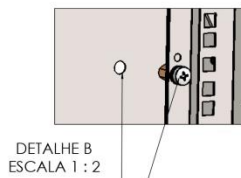

DETALHAMENTO – MODELO 6U

DETALHE B
ESCALA 1 : 2

DETALHE A
ESCALA 1 : 2

Pinos de aterramento nos fechamentos e na porta

Usar a tampa traseira como gabarito para instalação. Sobrepor o restante da estrutura e prender no local indicado.

DETALHE D
ESCALA 1 : 2

Bolha de nível na tampa traseira para nivelamento do mini rack

DETALHE C
ESCALA 1 : 2

Logo GP RACKS em Silk Branco

Mini Rack 6 Us

DETALHAMENTO – MODELO 8U

DETALHE B
ESCALA 1 : 2

Usar a tampa traseira como gabarito para instalação. Sobrepor o restante da estrutura e prender no local indicado.

DETALHE A
ESCALA 1 : 2

Pinos de aterramento nos fechamentos e na porta

Logo GP RACKS em Silk Branco

DETALHE C
ESCALA 1 : 2

Mini Rack 8 Us

DETALHE D
ESCALA 1 : 2

Bolha de nível na tampa traseira para nivelamento do mini rack