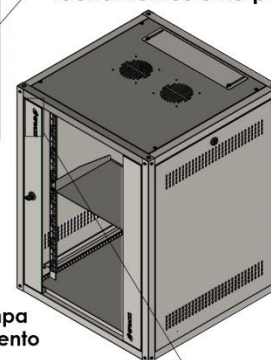

CARACTERÍSTICAS CONSTRUTIVAS

- Rack para parede com largura de 19 polegadas;
- Estrutura arrebata com quadro de 0,90 mm;
- Teto com rasgo para instalação de 2 ventiladores vendidos separadamente;
- Teto e base com rasgo ajustável para entrada de cabos;
- Fita de identificação por U no primeiro plano frontal;
- Possui furação de meio U
- Pontos de aterramentos nas laterais e porta frontal;
- Segundo plano de montagem convencional, exceto no rack de 6 us;
- Laterais removíveis em chapa de 0,60 mm, com aletas de ventilação;
- Traseira removível além de ser o "GABARITO DE MONTAGEM NA PAREDE";
- Nível bolha na traseira para melhor ajuste na instalação;
- Todas as versões suportam até 60 kg incluindo o peso do rack distribuídos uniformemente
- Porta dianteira com vidro de 4 mm para visualização dos equipamentos e possibilidade de reversão de lado;
- Fecho com chave incluído, com 1 chave;
- Fechamentos laterais removíveis com fecho moeda, possibilitando usar cilindro para fechamento com chave;
- Todos os modelos vêm equipados com uma bandeja fixa frontal fornecida gratuitamente;
- Pintura em epóxi-pó texturizada na cor preto;
- Pés niveladores nas versões acima de 12 us.

DETALHAMENTO – MODELO 12U

DETALHE F
ESCALA 1 : 2

DETALHE E
ESCALA 1 : 2

Usar a tampa traseira como gabarito para instalação. Sobrepor o restante da estrutura e prender no local indicado.

Pinos de aterramento nos fechamentos e na porta

Logo GP RACKS em Silk Branco

DETALHE D
ESCALA 1 : 2

Bolha de nível na tampa traseira para nivelamento do mini rack

DETALHE D
ESCALA 1 : 2

Mini Rack 12 Us

DETALHAMENTO – MODELO 16U

DETALHE C
ESCALA 1 : 2

Usar a tampa traseira como gabarito para instalação. Sobrepor o restante da estrutura e prender no local indicado.

DETALHE A
ESCALA 1 : 2

Pinos de aterramento nos fechamentos e na porta

Bolha de nível na tampa traseira para nivelamento do mini rack

DETALHE D
ESCALA 1 : 2

DETALHE B
ESCALA 1 : 2

Logo GP RACKS em Silk Branco