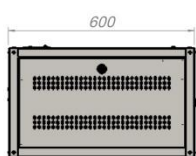

MODELOS DISPONÍVEIS

Altura Útil	Profund. (mm)	Altura (mm)	Largura (mm)	Cor	Cód. fabricante
06U	600	352,50	600	Preto	GPMR066060
08U	600	441,40	600	Preto	GPMR086060
12U	600	653,20	600	Preto	GPMR126060
16U	600	797	600	Preto	GPMR166060

DETALHAMENTO – MODELO 6U

DETALHE B
ESCALA 1 : 2

DETALHE A
ESCALA 1 : 2

Pinos de aterramento nos fechamentos e na porta

Usar a tampa traseira como gabarito para instalação. Sobrepor o restante da estrutura e prender no local indicado.

DETALHE D
ESCALA 1 : 2

Bolha de nível na tampa traseira para nivelamento do mini rack

DETALHE C
ESCALA 1 : 2

Logo GP RACKS em Silk Branco

Mini Rack 6 Us

DETALHAMENTO – MODELO 8U

DETALHE B
ESCALA 1 : 2

Usar a tampa traseira como gabarito para instalação. Sobrepor o restante da estrutura e prender no local indicado.