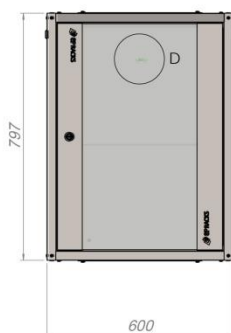

DETALHAMENTO – MODELO 12U

DETALHE F
ESCALA 1 : 2

DETALHE E
ESCALA 1 : 2

Usar a tampa traseira como gabarito para instalação. Sobrepor o restante da estrutura e prender no local indicado.

Pinos de aterramento nos fechamentos e na porta

Logo GP RACKS em Silk Branco

DETALHE D
ESCALA 1 : 2

Bolha de nível na tampa traseira para nivelamento do mini rack

DETALHE D
ESCALA 1 : 2

Mini Rack 12 Us

DETALHAMENTO – MODELO 16U

DETALHE C
ESCALA 1 : 2

Usar a tampa traseira como gabarito para instalação. Sobrepor o restante da estrutura e prender no local indicado.

DETALHE A
ESCALA 1 : 2

Pinos de aterramento nos fechamentos e na porta

Bolha de nível na tampa traseira para nivelamento do mini rack

DETALHE D
ESCALA 1 : 2

DETALHE B
ESCALA 1 : 2

Logo GP RACKS em Silk Branco

Mini Rack 16 Us

INFORMAÇÕES PARA PEDIDOS

Descrição	Cód. Fabricante
MINI RACK 06US X 600 x 600 P+1 BAND.S/V PT GP RACKS	GPMR066060
MINI RACK 08US X 600 x 600 P+1 BAND.S/V PT GP RACKS	GPMR086060
MINI RACK 12US X 600 x 600 P+1 BAND.S/V PT GP RACKS	GPMR126060
MINI RACK 16US X 600 x 600 P+1 BAND.S/V PT GP RACKS	GPMR166060