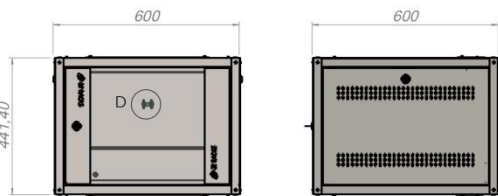

MODELOS DISPONÍVEIS

Altura Útil	Profund. (mm)	Altura (mm)	Largura (mm)	Cor	Cód. fabricante
06U	600	352,50	600	Preto	GPMR066060
08U	600	441,40	600	Preto	GPMR086060
12U	600	653,20	600	Preto	GPMR126060
16U	600	797	600	Preto	GPMR166060

DETALHE A
ESCALA 1 : 2

Pinos de aterramento nos fechamentos e na porta

Logo GP RACKS em Silk Branco

DETALHE C
ESCALA 1 : 2

Mini Rack 8 Us

DETALHE D
ESCALA 1 : 2

Bolha de nível na tampa traseira para nivelamento do mini rack

DETALHAMENTO – MODELO 12U

DETALHE F
ESCALA 1 : 2

DETALHE E
ESCALA 1 : 2

Usar a tampa traseira como gabarito para instalação. Sobrepor o restante da estrutura e prender no local indicado.

Pinos de aterramento nos fechamentos e na porta