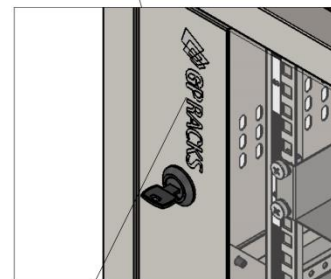

CARACTERÍSTICAS CONSTRUTIVAS

- Rack para parede com largura de 19 polegadas;
- Estrutura arrebata com quadro de 0,90 mm;
- Teto com rasgo para instalação de 2 ventiladores vendidos separadamente;
- Teto e base com rasgo ajustável para entrada de cabos;
- Fita de identificação por U no primeiro plano frontal;
- Possui furação de meio U
- Pontos de aterramentos nas laterais e porta frontal;
- Segundo plano de montagem convencional, exceto no rack de 6 us;
- Laterais removíveis em chapa de 0,60 mm, com aletas de ventilação;
- Traseira removível além de ser o "GABARITO DE MONTAGEM NA PAREDE";
- Nível bolha na traseira para melhor ajuste na instalação;
- Todas as versões suportam até 60 kg incluindo o peso do rack distribuídos uniformemente
- Porta dianteira com vidro de 4 mm para visualização dos equipamentos e possibilidade de reversão de lado;
- Fecho com chave incluído, com 1 chave;
- Fechamentos laterais removíveis com fecho moeda, possibilitando usar cilindro para fechamento com chave;
- Todos os modelos vêm equipados com uma bandeja fixa frontal fornecida gratuitamente;
- Pintura em epóxi-pó texturizada na cor preto;
- Pés niveladores nas versões acima de 12 us.

DETALHAMENTO – MODELO 6U

DETALHE B
ESCALA 1 : 2

DETALHE A
ESCALA 1 : 2

Pinos de aterramento nos fechamentos e na porta

Usar a tampa traseira como gabarito para instalação. Sobrepor o restante da estrutura e prender no local indicado.

DETALHE D
ESCALA 1 : 2

Bolha de nível na tampa traseira para nivelamento do mini rack

DETALHE C
ESCALA 1 : 2

Logo GP RACKS em Silk Branco

Mini Rack 6 Us

DETALHAMENTO – MODELO 8U

DETALHE B
ESCALA 1 : 2

Usar a tampa traseira como gabarito para instalação. Sobrepor o restante da estrutura e prender no local indicado.