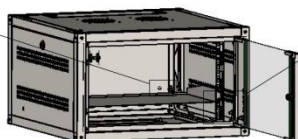

CARACTERÍSTICAS CONSTRUTIVAS

- Rack para parede com largura de 19 polegadas;
- Estrutura arrebata com quadro de 0,90 mm;
- Teto com rasgo para instalação de 2 ventiladores vendidos separadamente;
- Teto e base com rasgo ajustável para entrada de cabos;
- Fita de identificação por U no primeiro plano frontal;
- Possui furação de meio U
- Pontos de aterramentos nas laterais e porta frontal;
- Segundo plano de montagem convencional, exceto no rack de 6 us;
- Laterais removíveis em chapa de 0,60 mm, com aletas de ventilação;
- Traseira removível além de ser o "GABARITO DE MONTAGEM NA PAREDE";
- Nível bolha na traseira para melhor ajuste na instalação;
- Todas as versões suportam até 60 kg incluindo o peso do rack distribuídos uniformemente
- Porta dianteira com vidro de 4 mm para visualização dos equipamentos e possibilidade de reversão de lado;
- Fecho com chave incluído, com 1 chave;
- Fechamentos laterais removíveis com fecho moeda, possibilitando usar cilindro para fechamento com chave;
- Todos os modelos vêm equipados com uma bandeja fixa frontal fornecida gratuitamente;
- Pintura em epóxi-pó texturizada na cor preto;
- Pés niveladores nas versões acima de 12 us.

DETALHAMENTO – MODELO 6U

DETALHE B
ESCALA 1 : 2

DETALHE A
ESCALA 1 : 2

Pinos de aterramento nos fechamentos e na porta

Usar a tampa traseira como gabarito para instalação. Sobrepor o restante da estrutura e prender no local indicado.