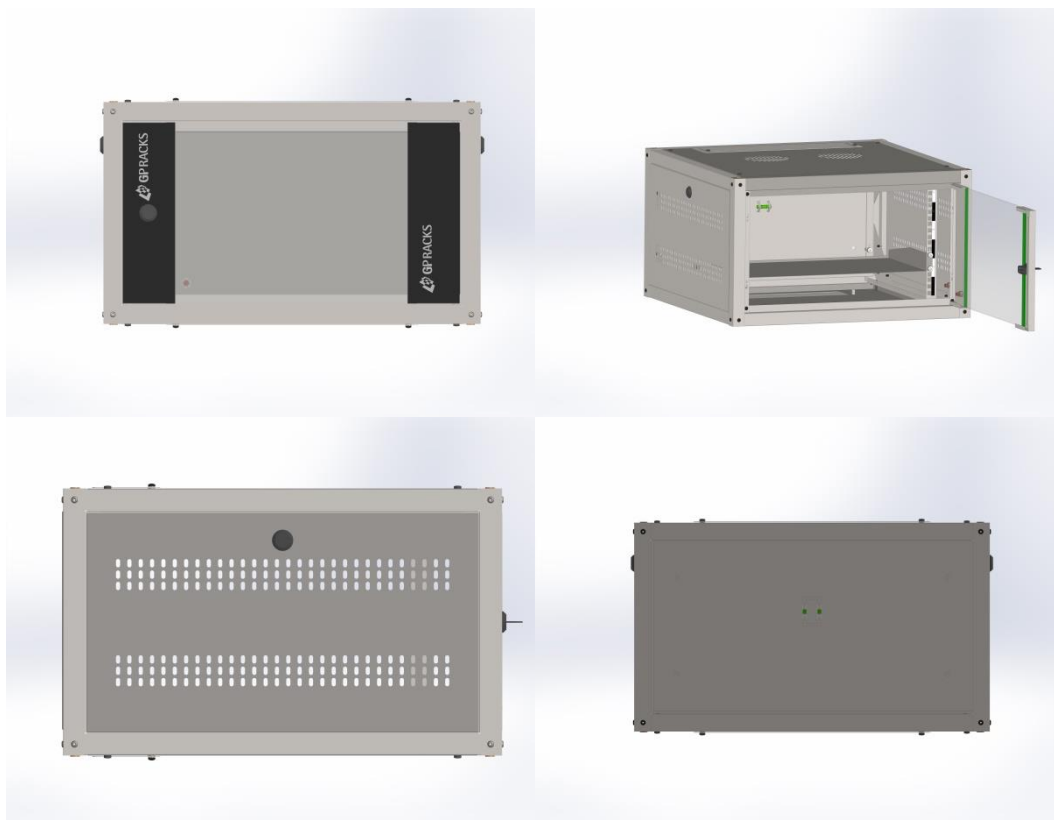

DETALHAMENTO – MODELO 6U