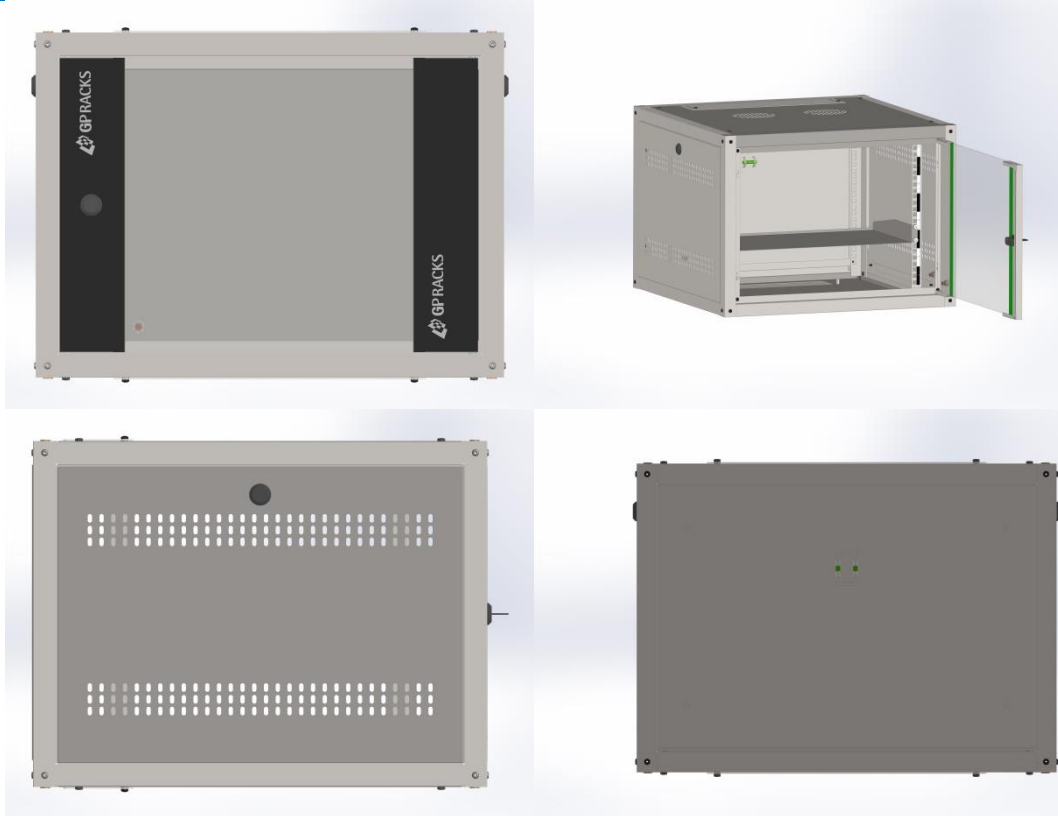

CARACTERÍSTICAS CONSTRUTIVAS

- Rack para parede com largura de 19 polegadas;
- Estrutura arrebata com quadro de 0,90 mm;
- Teto com rasgo para instalação de 2 ventiladores vendidos separadamente;
- Teto e base com rasgo ajustável para entrada de cabos;
- Fita de identificação por U no primeiro plano frontal;
- Possui furação de meio U
- Pontos de aterramentos nas laterais e porta frontal;
- Segundo plano de montagem convencional, exceto no rack de 6 us;
- Laterais removíveis em chapa de 0,60 mm, com aletas de ventilação;
- Traseira removível além de ser o "GABARITO DE MONTAGEM NA PAREDE";
- Nível bolha na traseira para melhor ajuste na instalação;
- Todas as versões suportam até 60 kg incluindo o peso do rack distribuídos uniformemente
- Porta dianteira com vidro de 4 mm para visualização dos equipamentos e possibilidade de reversão de lado;
- Fecho com chave incluído, com 1 chave;
- Fechamentos laterais removíveis com fecho moeda, possibilitando usar cilindro para fechamento com chave;
- Todos os modelos vêm equipados com uma bandeja fixa frontal fornecida gratuitamente;
- Pintura em epóxi-pó texturizada na cor preto;
- Pés niveladores nas versões acima de 12 us.

DETALHAMENTO – MODELO 6U

DETALHE B
ESCALA 1 : 2

DETALHE A
ESCALA 1 : 2

Pinos de aterramento nos fechamentos e na porta

Usar a tampa traseira como gabarito para instalação. Sobrepor o restante da estrutura e prender no local indicado.

DETALHE D
ESCALA 1 : 2

Bolha de nível na tampa traseira para nivelamento do mini rack

DETALHE C
ESCALA 1 : 2

Logo GP RACKS em Silk Branco

Mini Rack 6 Us

DETALHAMENTO – MODELO 8U

DETALHE B
ESCALA 1 : 2

Usar a tampa traseira como gabarito para instalação. Sobrepor o restante da estrutura e prender no local indicado.

DETALHE A
ESCALA 1 : 2

Pinos de aterramento nos fechamentos e na porta

Logo GP RACKS em Silk Branco

DETALHE C
ESCALA 1 : 2

Mini Rack 8 Us

DETALHE D
ESCALA 1 : 2

Bolha de nível na tampa traseira para nivelamento do mini rack