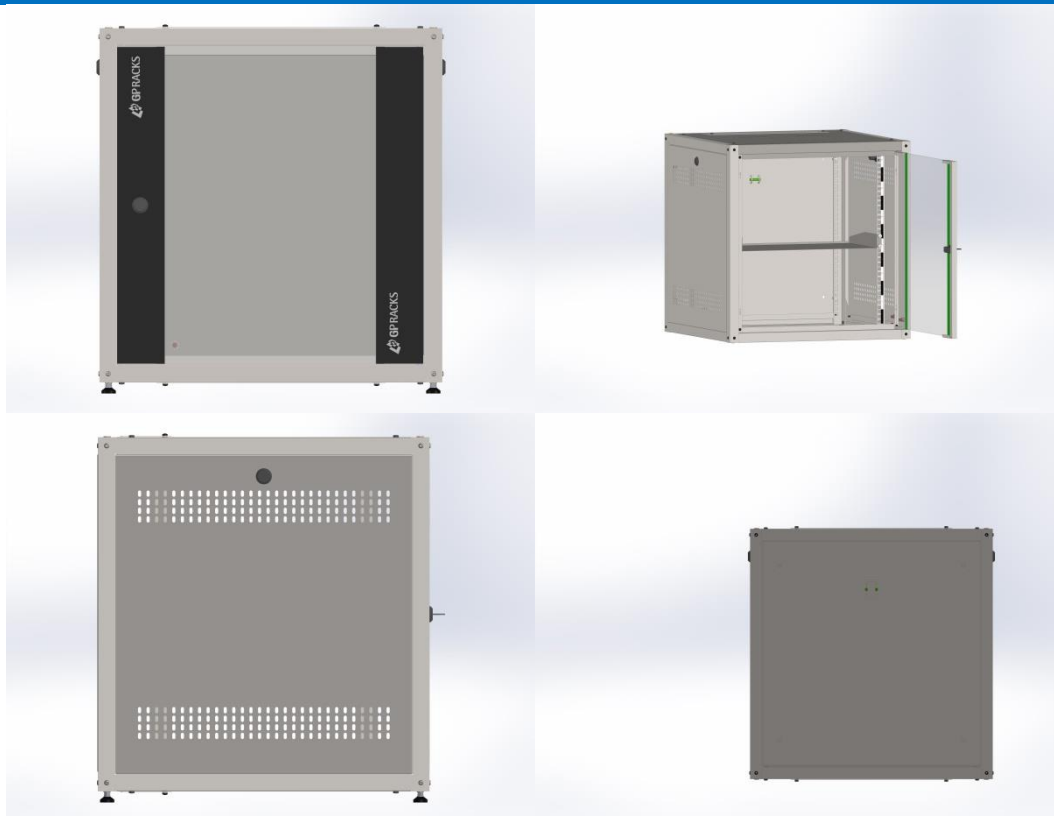

DETALHE A
ESCALA 1 : 2

Pinos de aterramento nos fechamentos e na porta

Logo GP RACKS em Silk Branco

DETALHE C
ESCALA 1 : 2

Mini Rack 8 Us

DETALHE D
ESCALA 1 : 2

Bolha de nível na tampa traseira para nivelamento do mini rack

DETALHAMENTO – MODELO 12U

DETALHE F
ESCALA 1 : 2

DETALHE E
ESCALA 1 : 2

Usar a tampa traseira como gabarito para instalação. Sobrepor o restante da estrutura e prender no local indicado.

Pinos de aterramento nos fechamentos e na porta