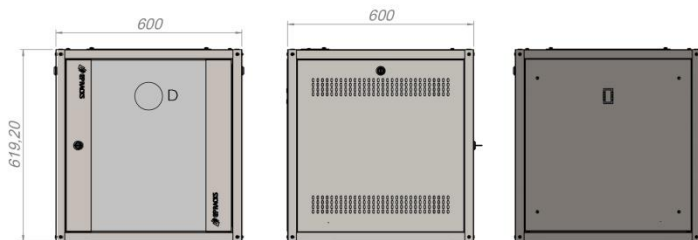

MODELOS DISPONÍVEIS

Altura Útil	Profund. (mm)	Altura (mm)	Largura (mm)	Cor	Cód. fabricante
06U	600	352,50	600	Preto	GPMR066060
08U	600	441,40	600	Preto	GPMR086060
12U	600	653,20	600	Preto	GPMR126060
16U	600	797	600	Preto	GPMR166060

DETALHE A
ESCALA 1 : 2

Pinos de aterramento nos fechamentos e na porta

Logo GP RACKS em Silk Branco

DETALHE C
ESCALA 1 : 2

Mini Rack 8 Us

DETALHE D
ESCALA 1 : 2

Bolha de nível na tampa traseira para nivelamento do mini rack

DETALHAMENTO – MODELO 12U

DETALHE F
ESCALA 1 : 2

DETALHE E
ESCALA 1 : 2

Usar a tampa traseira como gabarito para instalação. Sobrepor o restante da estrutura e prender no local indicado.

Pinos de aterramento nos fechamentos e na porta

Logo GP RACKS em Silk Branco

DETALHE D
ESCALA 1 : 2

Bolha de nível na tampa traseira para nivelamento do mini rack

DETALHE D
ESCALA 1 : 2

Mini Rack 12 Us

DETALHAMENTO – MODELO 16U

DETALHE C
ESCALA 1 : 2

Usar a tampa traseira como gabarito para instalação. Sobrepor o restante da estrutura e prender no local indicado.