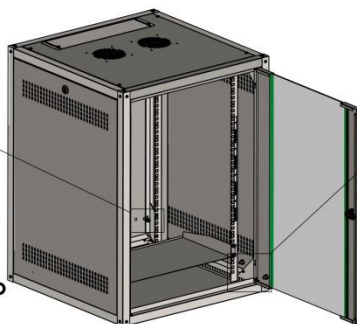

CARACTERÍSTICAS CONSTRUTIVAS

- Rack para parede com largura de 19 polegadas;
- Estrutura arrebata com quadro de 0,90 mm;
- Teto com rasgo para instalação de 2 ventiladores vendidos separadamente;
- Teto e base com rasgo ajustável para entrada de cabos;
- Fita de identificação por U no primeiro plano frontal;
- Possui furação de meio U
- Pontos de aterramentos nas laterais e porta frontal;
- Segundo plano de montagem convencional, exceto no rack de 6 us;
- Laterais removíveis em chapa de 0,60 mm, com aletas de ventilação;
- Traseira removível além de ser o "GABARITO DE MONTAGEM NA PAREDE";
- Nível bolha na traseira para melhor ajuste na instalação;
- Todas as versões suportam até 60 kg incluindo o peso do rack distribuídos uniformemente
- Porta dianteira com vidro de 4 mm para visualização dos equipamentos e possibilidade de reversão de lado;
- Fecho com chave incluído, com 1 chave;
- Fechamentos laterais removíveis com fecho moeda, possibilitando usar cilindro para fechamento com chave;
- Todos os modelos vêm equipados com uma bandeja fixa frontal fornecida gratuitamente;
- Pintura em epóxi-pó texturizada na cor preto;
- Pés niveladores nas versões acima de 12 us.

DETALHAMENTO – MODELO 12U

DETALHE F
ESCALA 1 : 2

DETALHE E
ESCALA 1 : 2

Usar a tampa traseira como gabarito para instalação. Sobrepor o restante da estrutura e prender no local indicado.

Pinos de aterramento nos fechamentos e na porta

Logo GP RACKS em Silk Branco

DETALHE D
ESCALA 1 : 2

Bolha de nível na tampa traseira para nivelamento do mini rack

DETALHE D
ESCALA 1 : 2

Mini Rack 12 Us

DETALHAMENTO – MODELO 16U

DETALHE C
ESCALA 1 : 2

Usar a tampa traseira como gabarito para instalação. Sobrepor o restante da estrutura e prender no local indicado.

DETALHE A
ESCALA 1 : 2

Pinos de aterramento nos fechamentos e na porta

Bolha de nível na tampa traseira para nivelamento do mini rack

DETALHE D
ESCALA 1 : 2

DETALHE B
ESCALA 1 : 2

Logo GP RACKS em Silk Branco