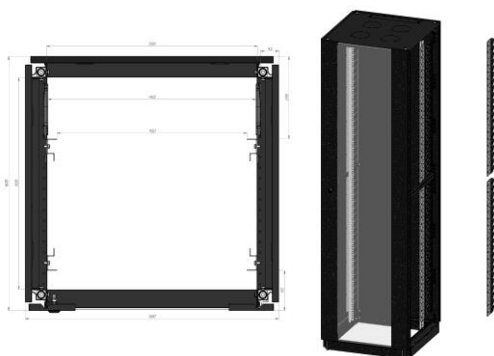

ESPECIFICAÇÕES

Modelos	GPEF246060	GPEF246080	GPEC366060	GPEF366080	GPEF406060	GPEF406080	GPEF446060	GPEF446080	GPEF44601000
Fornecimento padrão	1 estrutura. 4 planos de fixação. 2 fechamentos laterais. 1 fechamento traseiro. 1 teto. 1 base soleira integrada. 4 pés niveladores.								
Largura	600 mm	600 mm	600 mm	600 mm	600 mm	600 mm	600 mm	600 mm	600 mm
Profundidade	600 mm	800 mm	600 mm	800 mm	600 mm	800 mm	600 mm	800 mm	1000 mm
Altura externa	1172 mm	1172 mm	1672	1672	1872	1872	2072	2072	2072
Altura útil	24U	24U	36U	36U	40U	40U	44U	44U	44U
Porta frontal	Vidro temperado								
Porta traseira	Tampa traseira								
Cargas admissíveis	300 kg para versão estacionária com pés niveladores ou base soleira. 150 kg para versão móvel.								

CONHEÇA EM DETALHES

Os modelos sem calha vertical possuem 2 réguas de finger com 1/3 da altura útil do rack.
Exemplo: rack de 44U possui réguas de 15U.